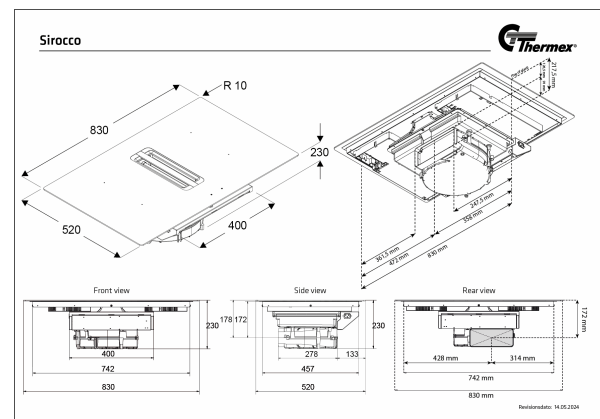

Induktionskogeplade

Sirocco II er fyldt med praktiske funktioner som gør madlavningen lettere.

Kogepladen, udstyret med 4 store firkantede zoner, har **dobbelt bridgefunktion** så du får fuldt udnyttelse af hele kogepladen når du bruger dine ekstra store gryder og stegeplade. Det vil sige at hvis en kogezone, på 210x190 mm, er for lille kan du nemt sammenkoble 2 zoner til én stor zone, og dermed får du en jævn varme i en kæmpe zone på 210x390 mm. Og det kan man vælge at gøre i begge sider, skulle det være nødvendigt.

Opvarmningsfunktionen i kogepladen indstiller kogezone på det højeste niveau for hurtigt at bringe gryden op på den ønskede temperatur. Derefter returnerer kogezone til niveauet som kogezone tidligere var indstillet til.

Hold varm funktionen i kogepladen er en anden praktisk funktion som du vil få glæde af. Når du aktiverer funktionen vil kogepladen sørge for at kogezone holder en temperatur der holder maden klar til servering, og samtidig sørger kogepladen for at maden ikke koger op. Dermed kan du koncentrere dig om at få resten af