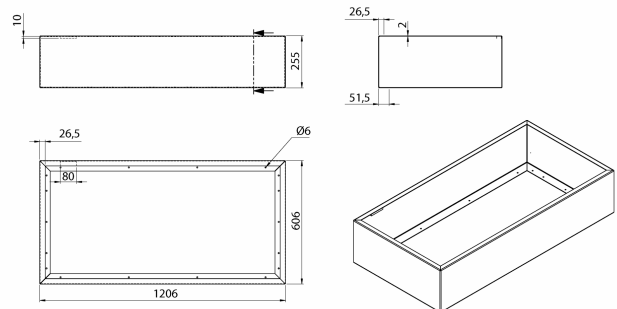

Loftspodie 1200 mm, hvid, høj (H:255 mm)

Varenummer: 500.00.3040.0

4.895,00 kr.

EAN nummer: 5703347519109

Passer til modellerne Metz Maxi, Metz Maxi II Strip, Newcastle Maxi og Passat

Loftspodie, Høj - Metz Maxi, Newcastle Maxi, Passat