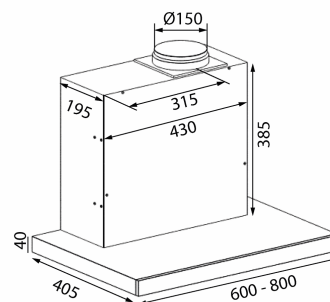

Specifikationer

Minimum luftstrøm [m ³ /h]	170,8
Minimum lydeffekt [dB(A)]	37
Maksimal luftstrøm [m ³ /h]	532,4
Maksimal lydeffekt [dB(A)]	59
Betjening	Glas touch
Materiale	Rustfri stål og Sort glas

Alsace
Internal motor