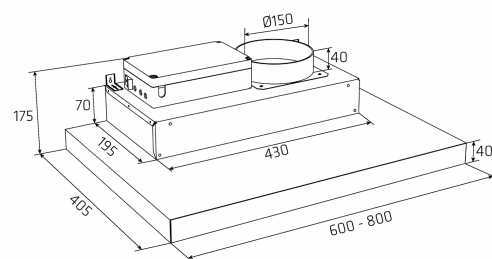

Alsace
External motor